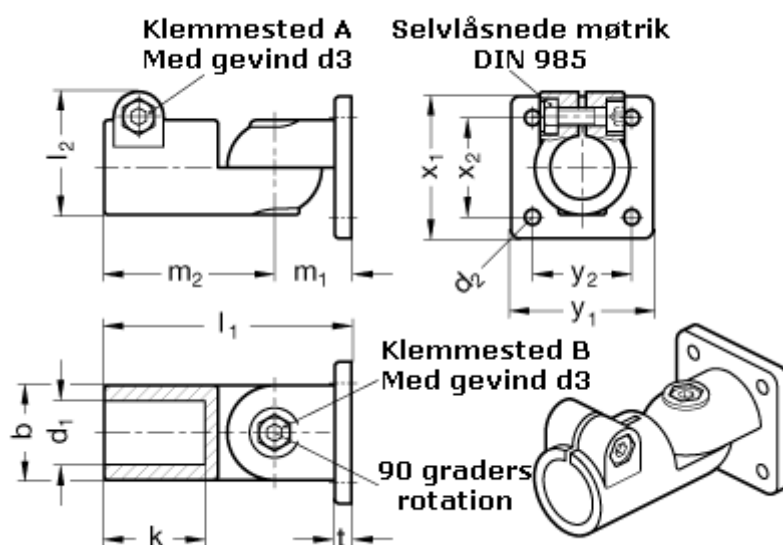

Varenummer: 20282B25T2BL
Beskrivelse: E+G laskeforbindelse
GN 282-B25-T-2-BL

Mål

b = 40	m2 = 72
d1 = B25	t = 7
d2 = 6.5	x1 = 60
d3 = M 8	x2 = 42
k = 42.5	y1 = 60
l1 = 104.5	y2 = 42
l2 = 52.0	
m1 = 32.5	